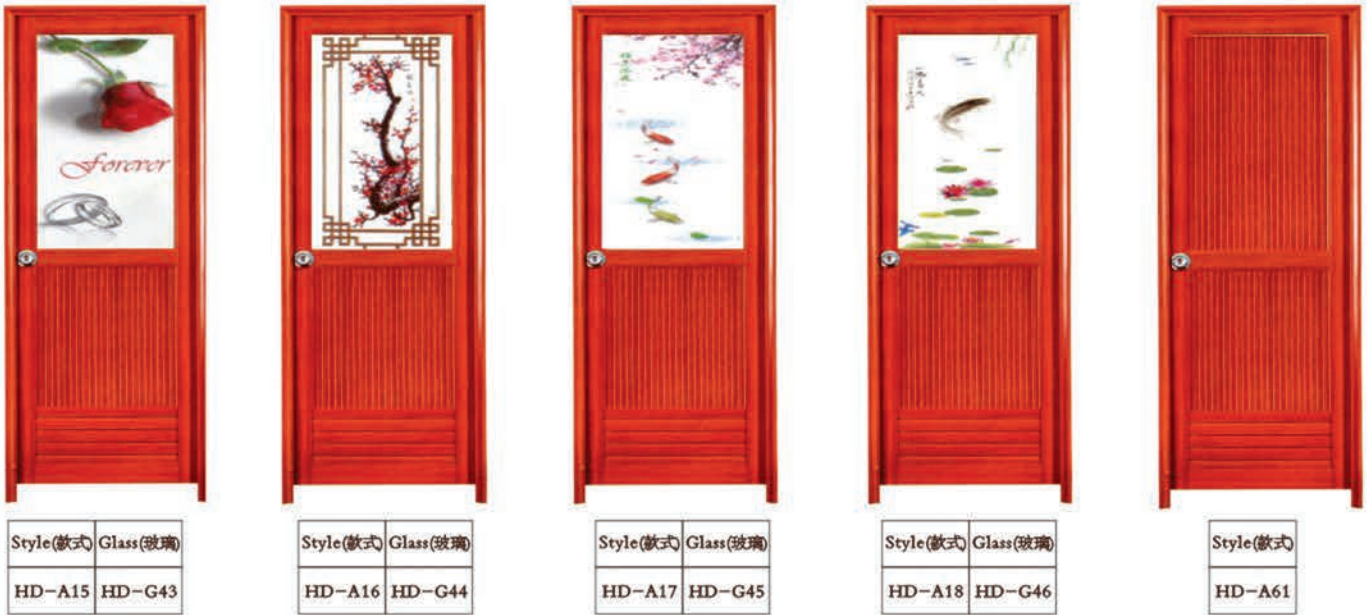

Style (款式)	Glass (玻璃)
HD-A01	HD-G29

Style (款式)	Glass (玻璃)
HD-A02	HD-G30

Style (款式)	Glass (玻璃)
HD-A03	HD-G31

Style (款式)	Glass (玻璃)
HD-A04	HD-G32

Style (款式)	
HD-A60	

Style (款式)	Glass (玻璃)
HD-A05	HD-G33

Style (款式)	Glass (玻璃)
HD-A06	HD-G34

Style (款式)	Glass (玻璃)
HD-A07	HD-G35

Style (款式)	Glass (玻璃)
HD-A08	HD-G36

Style (款式)	Glass (玻璃)
HD-A09	HD-G37

Style (款式)	Glass (玻璃)
HD-A10	HD-G38

Style (款式)	Glass (玻璃)
HD-A11	HD-G39

Style (款式)	Glass (玻璃)
HD-A12	HD-G40

Style (款式)	Glass (玻璃)
HD-A13	HD-G41

Style (款式)	Glass (玻璃)
HD-A14	HD-G42

Aluminum Door 铝合金门系列

PVC Colour 塑钢门色板

Aluminum Colour 铝合金门色板

Lock 门锁系列

Aluminum Door 铝合金门系列

银色 (silver) 香槟 (champagne) 金色 (gold) 红桃 (red walnut) 苹果木 (apple wood)